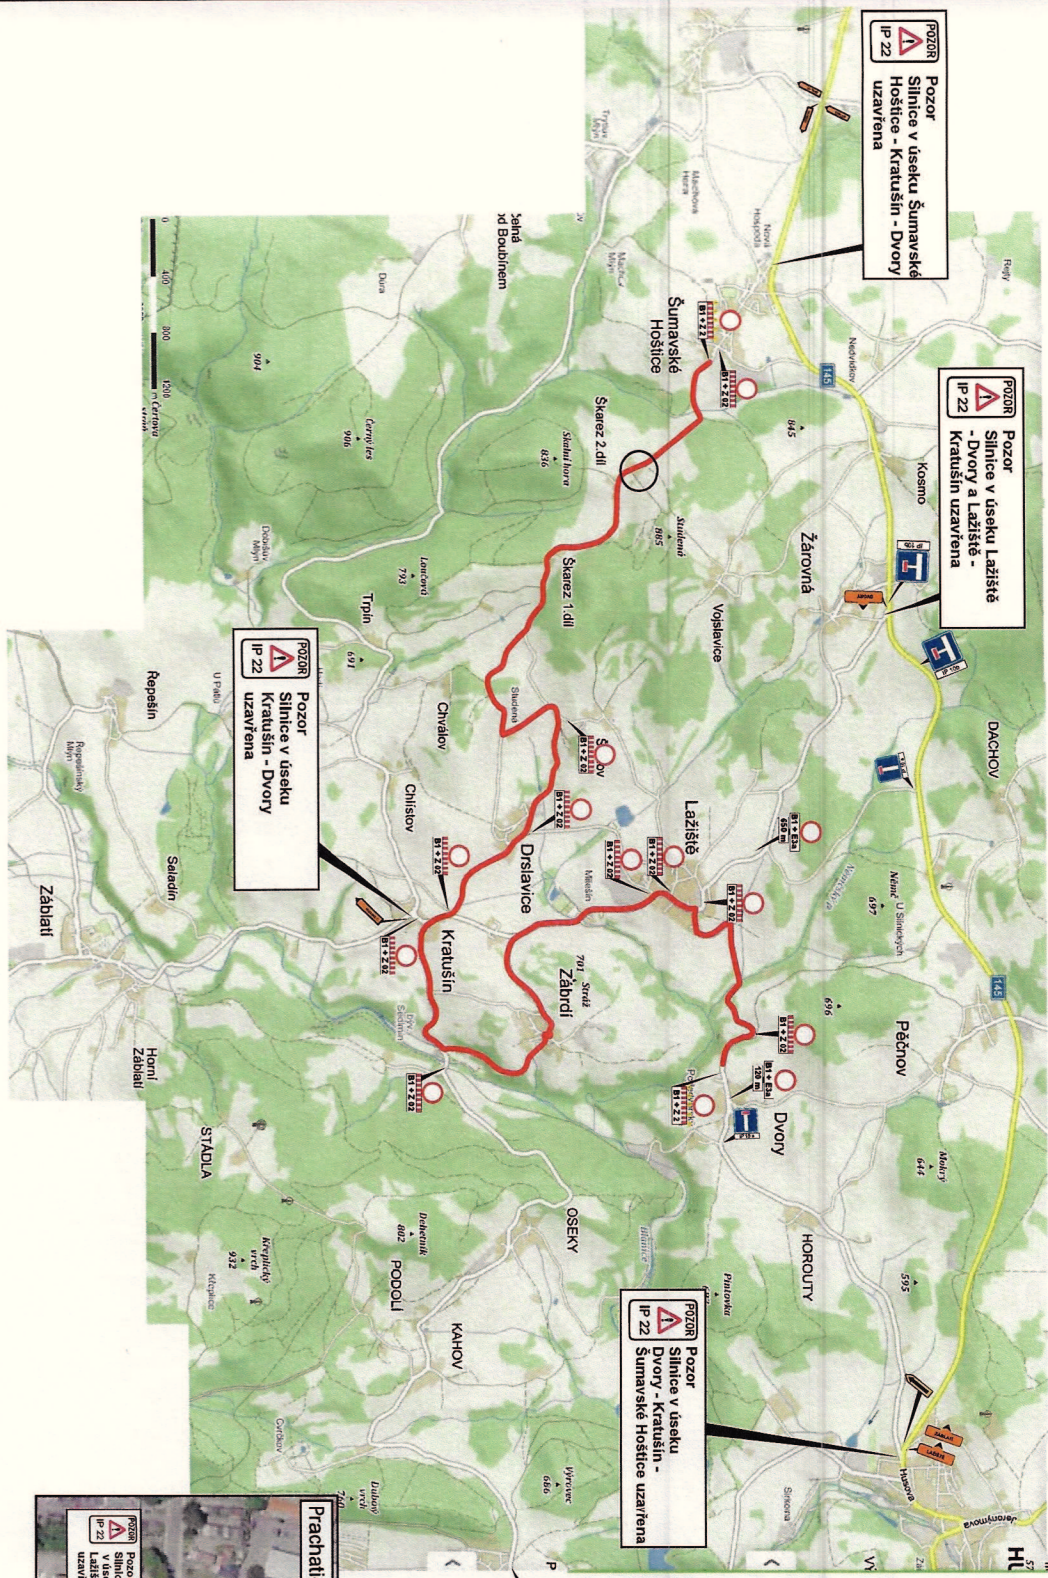

# SS 1 Šumavské Hořstice - Dvory

11,3 km

14:40 - 21:10

15:14 - 21:43