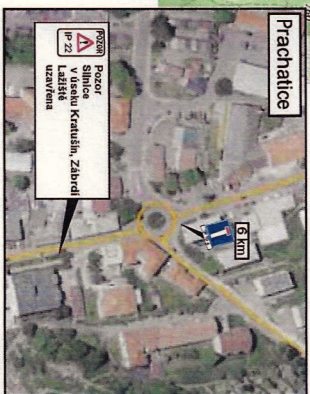

# SS 1 Šumavské Hořstice - Dvory

11,3 km

14:40 - 21:10

15:14 - 21:43