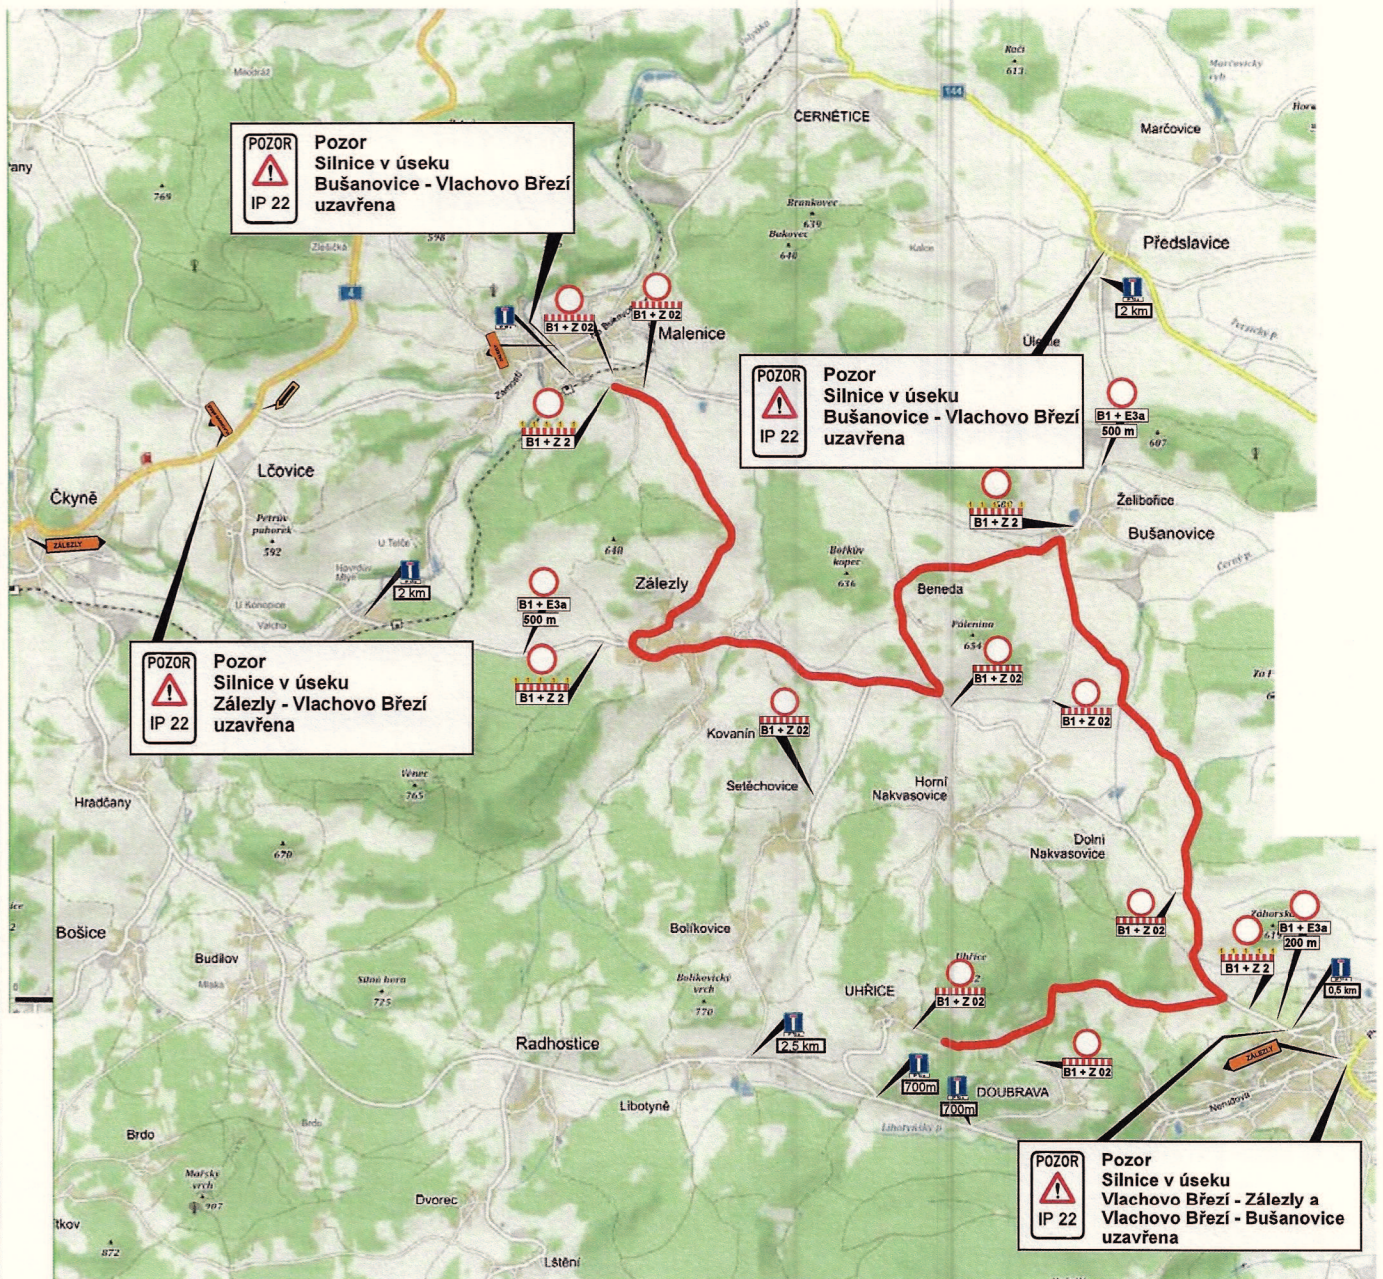

# SS 1 Šumavské Hořstice - Dvory

11,3 km

14:40 - 21:10

15:14 - 21:43